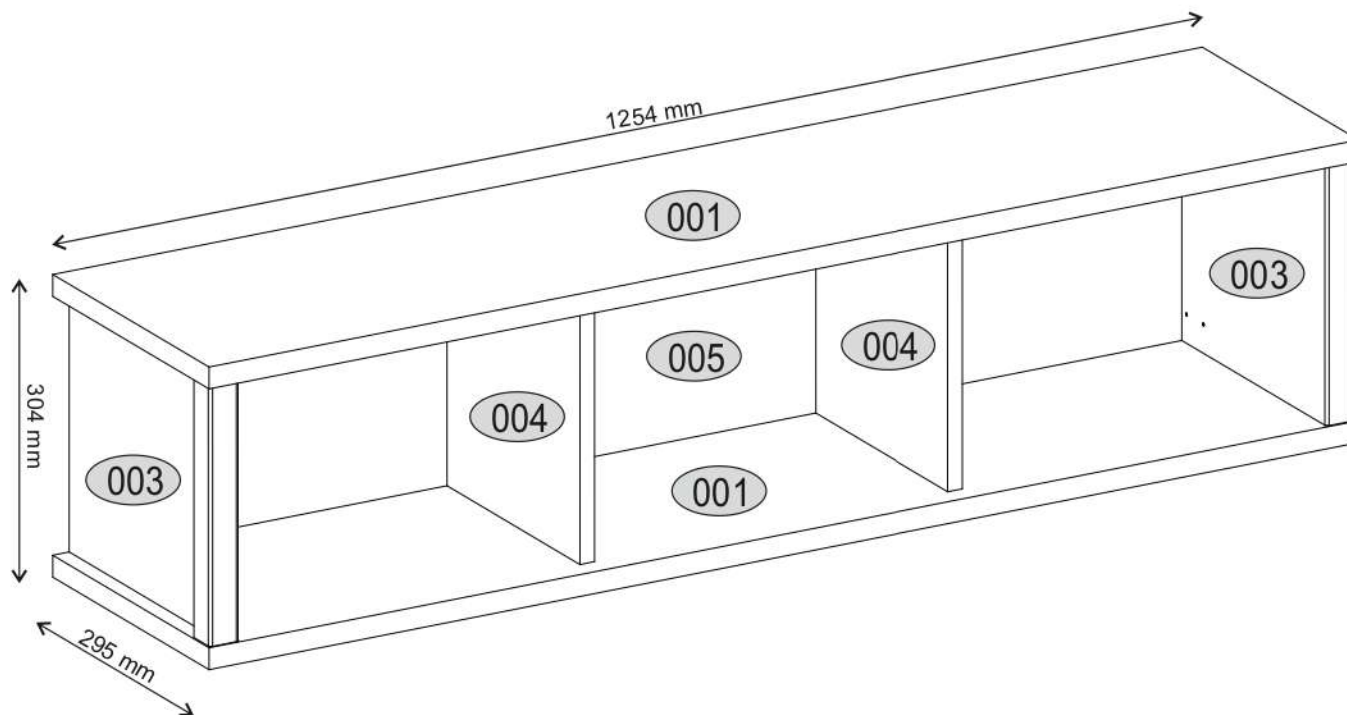

# ERODIN 125

COD	DIMENSIUNE				PACHET
	1	2	3	4	
001	1254	295	22	2	1/1
003	260	293	16/32	2	1/1
004	260	251	16	2	1/1
005	279	1204	3	1	1/1
ACCESORII				1	1/1

<p><b>x16</b> <b>r1</b></p> <p>Ø 15x12mm</p> 	<p><b>x16</b> <b>r16</b></p> 	<p><b>x14</b> <b>s2</b></p> 	<p><b>x16</b> <b>f1</b></p> <p>Ø 8x30mm</p> 
<p><b>x2</b> <b>n322</b></p> 	<p><b>x2</b> <b>p29</b></p> <p>Ø 6x60mm</p> 	<p><b>x4</b> <b>p21</b></p> <p>Ø 4x30mm</p> 	<p><b>x2</b> <b>f3</b></p> <p>Ø 10x50mm</p> 
<p><b>x1</b> <b>z1</b></p> 			