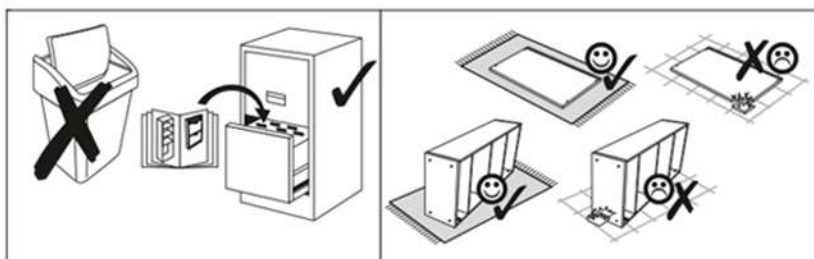

# ERODIN 125

COD	DIMENSIUNE				PACHET
	1	2	3	4	
001	1254	295	22	2	1/1
003	260	293	16/32	2	1/1
004	260	251	16	2	1/1
005	279	1204	3	1	1/1
ACCESORII				1	1/1

<p><b>x16</b> <b>r1</b></p> <p>Ø 15x12mm</p> 	<p><b>x16</b> <b>r16</b></p> 	<p><b>x14</b> <b>s2</b></p> 	<p><b>x16</b> <b>f1</b></p> <p>Ø 8x30mm</p> 
<p><b>x2</b> <b>n322</b></p> 	<p><b>x2</b> <b>p29</b></p> <p>Ø 6x60mm</p> 	<p><b>x4</b> <b>p21</b></p> <p>Ø 4x30mm</p> 	<p><b>x2</b> <b>f3</b></p> <p>Ø 10x50mm</p> 
<p><b>x1</b> <b>z1</b></p> 			